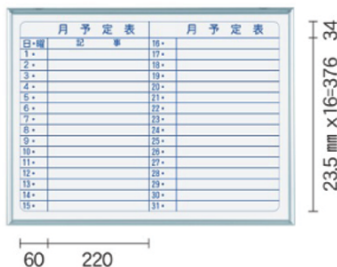

MAJI

マジシリーズ S
series S

Standard

ホーローホワイト

壁掛

無地

MH2 G ¥7,100
板面寸法/W610×H460
有効寸法/W582×H432
粉受長さ/L=600

MH1 G ¥4,700
板面寸法/W460×H310
有効寸法/W432×H282
粉受長さ/L=450

馬印のオリジナルアルミ枠の スモールサイズタイプ

コーナー部は角を取ったVカット加工で、4辺同じアルミ枠によってタテ・ヨコ使いが同じボードで対応できる構造です。スタンダードタイプMAJIシリーズのスモールサイズです。

月予定表

MH2Y G ¥8,900
板面寸法/W610×H460
有効寸法/W582×H432
粉受長さ/L=600

月予定表

MH2M G ¥8,900
板面寸法/W610×H460
有効寸法/W582×H432
粉受長さ/L=600

行動予定表

MH2Q G ¥8,900
板面寸法/W610×H460
有効寸法/W582×H432
粉受長さ/L=600

週間予定表

MH2W G ¥8,900
板面寸法/W610×H460
有効寸法/W582×H432
粉受長さ/L=600

MAJIシリーズ S 特長

簡単取付！スライド型プラスチック吊具

アルミ枠の後側に吊具の溝をひっかけ、前側に倒すようにアルミ枠の溝に吊具の前部をはめます。

粉受取付方