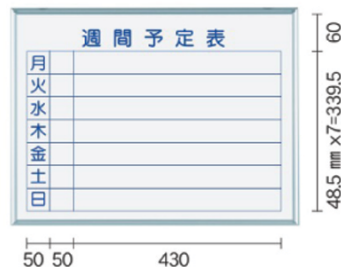

馬印のオリジナルアルミ枠の スモールサイズタイプ

コーナー部は角を取ったVカット加工で、4辺同じアルミ枠によってタテ・ヨコ使いが同じボードで対応できる構造です。スタンダードタイプMAJIシリーズのスモールサイズです。

月予定表

MH2Y G ¥8,900
板面寸法/W610×H460
有効寸法/W582×H432
粉受長さ/L=600

月予定表

MH2M G ¥8,900
板面寸法/W610×H460
有効寸法/W582×H432
粉受長さ/L=600

行動予定表

MH2Q G ¥8,900
板面寸法/W610×H460
有効寸法/W582×H432
粉受長さ/L=600

週間予定表

MH2W G ¥8,900
板面寸法/W610×H460
有効寸法/W582×H432
粉受長さ/L=600

MAJIシリーズ S 特長

簡単取付！スライド型プラスチック吊具

アルミ枠の後側に吊具の溝をひっかけ、前側に倒すようにアルミ枠の溝に吊具の前部をはめます。

粉受取付方