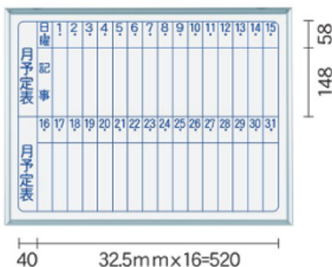

MAJI

マジシリーズ S
series S

Standard

ホーローホワイト

壁掛

無地

MH2 G ¥7,100
板面寸法/W610×H460
有効寸法/W582×H432
粉受長さ/L=600

MH1 G ¥4,700
板面寸法/W460×H310
有効寸法/W432×H282
粉受長さ/L=450

馬印のオリジナルアルミ枠の スモールサイズタイプ

コーナー部は角を取ったVカット加工で、4辺同じアルミ枠によってタテ・ヨコ使いが同じボードで対応できる構造です。スタンダードタイプMAJIシリーズのスモールサイズです。

月予定表

MH2Y G ¥8,900
板面寸法/W610×H460
有効寸法/W582×H432
粉受長さ/L=600

月予定表

MH2M G ¥8,900
板面寸法/W610×H460
有効寸法/W582×H432
粉受長さ/L=600

行動予定表

MH2Q G ¥8,900
板面寸法/W610×H460
有効寸法/W582×H432
粉受長さ/L=600

週間予定表

MH2W G ¥8,900
板面寸法/W610×H460
有効寸法/W582×H432
粉受長さ/L=600

MAJIシリーズ S 特長

簡単取付！スライド型プラスチック吊具

アルミ枠の後側に吊具の溝をひっかけ、前側に倒すようにアルミ枠の溝に吊具の前部をはめます。

粉受取付方