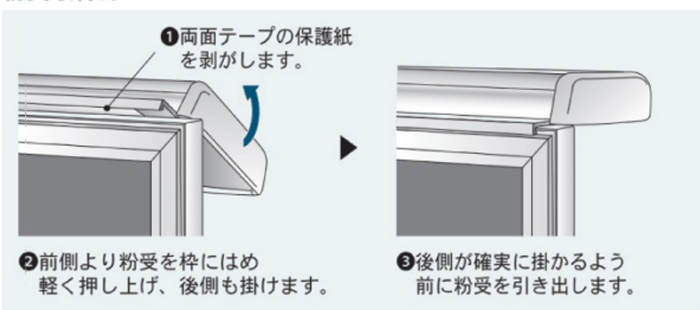

行動予定表

MH2Q G ¥8,900
板面寸法/W610×H460
有効寸法/W582×H432
粉受長さ/L=600

週間予定表

MH2W G ¥8,900
板面寸法/W610×H460
有効寸法/W582×H432
粉受長さ/L=600

MAJIシリーズ S 特長

簡単取付！スライド型プラスチック吊具

アルミ枠の後側に吊具の溝をひっかけ、前側に倒すようにアルミ枠の溝に吊具の前部をはめます。

粉受取付方

タテ使いの場合は指定をお願いします
粉受はヨコ使いの長さでセットされています。
タテ使いでご使用予定の際は、品番の末尾に「U」をご記入の上ご注文願います。

別注サイズ対応致します

お客様の用途に合わせたサイズを製作致します。お気軽にご相談ください。

【付属品】

- イレーザ(小)
- ボードマーカー(黒)1本
- マグネット2ヶ