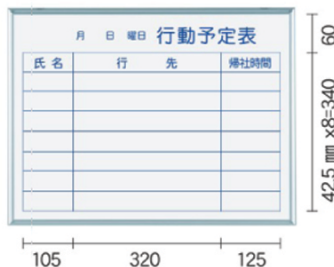

馬印のオリジナルアルミ枠の スモールサイズタイプ

コーナー部は角を取ったVカット加工で、4辺同じアルミ枠によってタテ・ヨコ使いが同じボードで対応できる構造です。スタンダードタイプMAJIシリーズのスモールサイズです。

月予定表

MH2Y G ¥8,900
板面寸法/W610×H460
有効寸法/W582×H432
粉受長さ/L=600

月予定表

MH2M G ¥8,900
板面寸法/W610×H460
有効寸法/W582×H432
粉受長さ/L=600

行動予定表

MH2Q G ¥8,900
板面寸法/W610×H460
有効寸法/W582×H432
粉受長さ/L=600

週間予定表

MH2W G ¥8,900
板面寸法/W610×H460
有効寸法/W582×H432
粉受長さ/L=600

MAJIシリーズ S 特長

簡単取付！スライド型プラスチック吊具

アルミ枠の後側に吊具の溝をひっかけ、前側に倒すようにアルミ枠の溝に吊具の前部をはめます。

粉受取付方